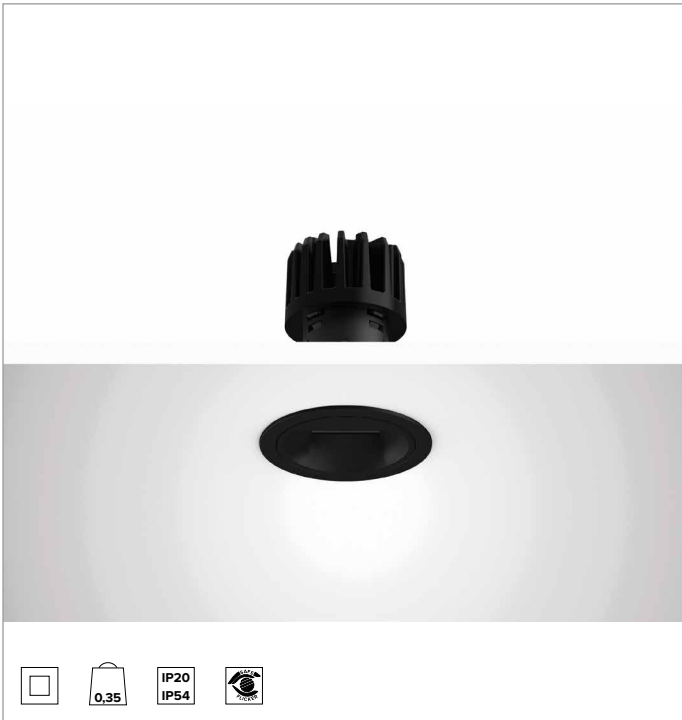

1T8563EL | CCTEVO WALL WASHER 78 LED-Einbau-Downlight als Trim-Version

	3000K	H(m)	D1(m)	D2(m)	Emax(lx)		
	Ra90	42°	73°				
	Fixture Power	13W	1	0.83	1.56	876	
	Source Flux	1606lm	2	1.65	3.11	219	
	Fixture Flux	972lm	3	2.48	4.67	97	
	Efficacy	73lm/W	4	3.31	6.23	55	
TS1393	Imax=625cd/klm	Imax	1003cd	5	4.13	7.78	35

BELEUCHUNGSTECHNISCHE MERKMALE

WW-Optik: asymmetrischer Reflektor aus hochglänzendem voranodisiertem Aluminium, holographischer Diffusorabdeckung aus Acryl und Strukturelementen aus Thermoplastmaterial.
Optik: WALL WASHER
Optische Effizienz: 61%
Leuchten-Lichtstrom: 972lm
Lichtausbeute: 73lm/W
Fotobiologische Sicherheit: Risikogruppe 1 (RG 1 = geringes Risiko)

MECHANISCHE MERKMALE

Wärmeabführung aus schwarz lackiertem Druckguss-Aluminium. Struktur aus schwarzem Thermoplast, Cut-Off-Front aus schwarz lackiertem Thermoplast. Silikondichtung gegen das Eindringen von Wasser und Staub. Trim-Version mit schwarz lackiertem integriertem Druckguss-Ring.
Farbe und Oberfläche: Tiefschwarz
Gewicht: 0,35Kg
Version: TRIM
Schutzart: IP20 eingebauter Leuchtenteil
Schutzart: IP54 von unten

INSTALLATION

Werkzeugfreie Installation dank Ultra-Schnellbefestigungssystem, für Installationen in abgehängten Decken von 0,5 - 30mm Dicke.

HINWEISE

Die 110-277Vac Version ist auf Anfrage erhältlich.

GARANTIE