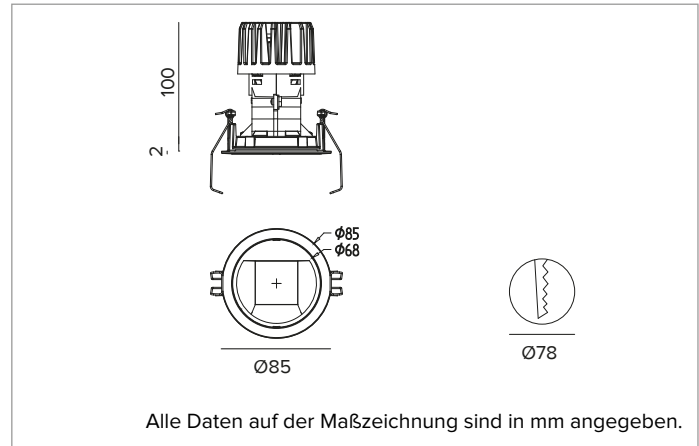

1T8563EL | CCTEVO WALL WASHER 78 LED-Einbau-Downlight als Trim-Version

	3000K	H(m)	D1(m)	D2(m)	Emax(lx)		
	Ra90	42°	73°				
	Fixture Power	13W	1	0.83	1.56	876	
	Source Flux	1606lm	2	1.65	3.11	219	
	Fixture Flux	972lm	3	2.48	4.67	97	
	Efficacy	73lm/W	4	3.31	6.23	55	
TS1393	Imax=625cd/klm	Imax	1003cd	5	4.13	7.78	35

BELEUCHUNGSTECHNISCHE MERKMALE

WW-Optik: asymmetrischer Reflektor aus hochglänzendem voranodisiertem Aluminium, holographischer Diffusorabdeckung aus Acryl und Strukturelementen aus Thermoplastmaterial.
Optik: WALL WASHER
Optische Effizienz: 61%
Leuchten-Lichtstrom: 972lm
Lichtausbeute: 73lm/W
Fotobiologische Sicherheit: Risikogruppe 1 (RG 1 = geringes Risiko)

MECHANISCHE MERKMALE

Wärmeabführung aus schwarz lackiertem Druckguss-Aluminium. Struktur aus schwarzem Thermoplast, Cut-Off-Front aus schwarz lackiertem Thermoplast. Silikondichtung gegen das Eindringen von Wasser und Staub. Trim-Version mit schwarz lackiertem integriertem Druckguss-Ring.
Farbe und Oberfläche: Tiefschwarz
Gewicht: 0,35Kg
Version: TRIM
Schutzart: IP20 eingebauter Leuchtenteil
Schutzart: IP54 von unten